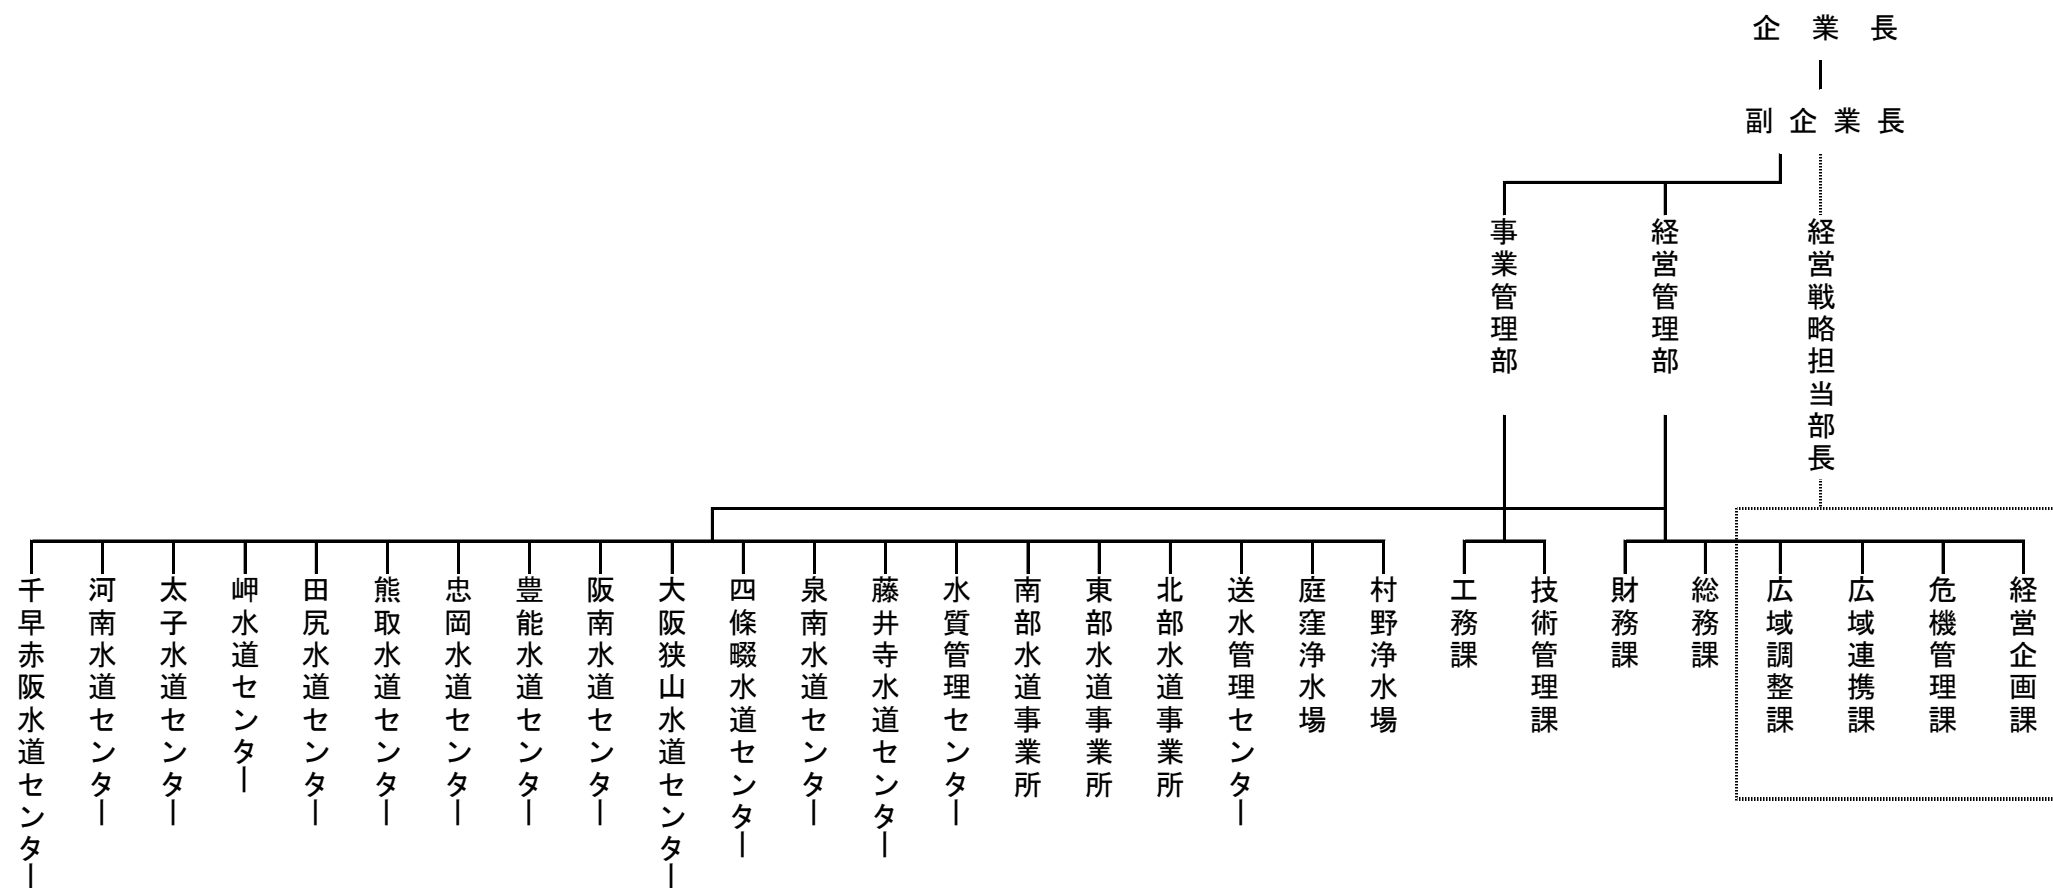

機構図（令和5年4月1日現在）

職員数 578人
(短時間再任用職員は除く。)