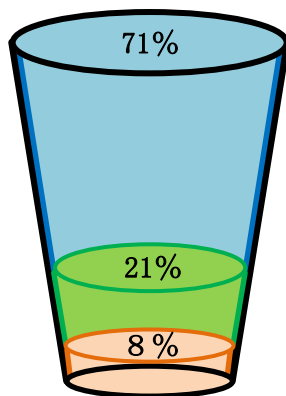

【平成29年度 利き水会アンケート結果】

(有効回答数：10,759名)

Q 利き水の結果をお聞かせください。

大阪の水道水
(高度浄水処理水)

日本産の
ミネラルウォーター

Q 利き水をして、水道水のイメージは変わりましたか？

よくなった

よいイメージ
のまま

悪いイメージ
のまま

悪くなった