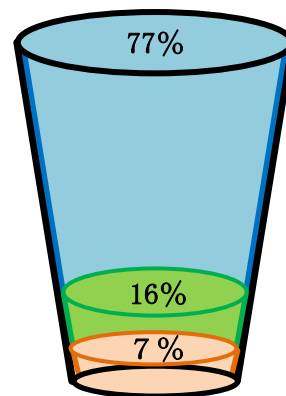

【平成29年度 利き水会アンケート結果】

(有効回答数：10,759名)

Q 利き水の結果をお聞かせください。

大阪の水道水
(高度浄水処理水)

日本産の
ミネラルウォーター

Q 利き水をして、水道水のイメージは変わりましたか？

よくなった

よいイメージ
のまま

悪いイメージ
のまま

悪くなった