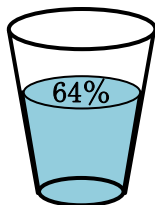

【平成29年度 利き水会アンケート結果】

(有効回答数：10,759名)

Q 利き水の結果をお聞かせください。

大阪の水道水
(高度浄水処理水)

日本産の
ミネラルウォーター

Q 利き水をして、水道水のイメージは変わりましたか？

よくなった

よいイメージ
のまま

悪いイメージ
のまま

悪くなった