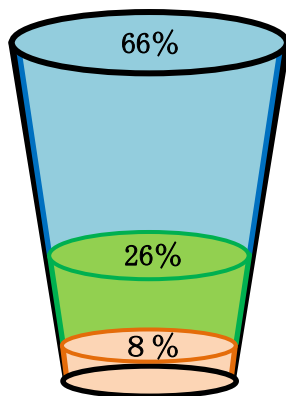

【令和元年度 利き水会アンケート結果】

(有効回答数：9,991名)

Q 利き水の結果をお聞かせください。

大阪の水道水  
(高度浄水処理水)

日本産の  
ミネラルウォーター

おいしい

どちらとも  
いえない

おいしくない