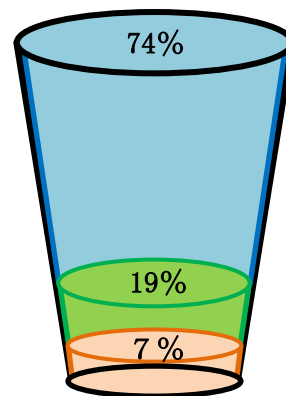

【令和元年度 利き水会アンケート結果】

(有効回答数：9,991名)

Q 利き水の結果をお聞かせください。

大阪の水道水  
(高度浄水処理水)

日本産の  
ミネラルウォーター

おいしい

どちらとも  
いえない

おいしくない