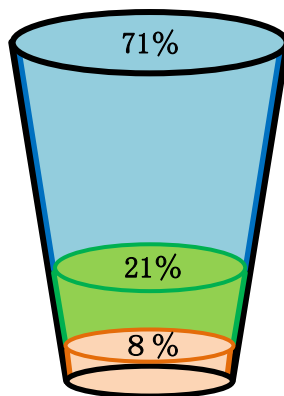

【平成28年度 利き水会アンケート結果】

(有効回答数 : 15,859名)

Q 利き水の結果をお聞かせください。

大阪の水道水
(高度浄水処理水)

日本産の
ミネラルウォーター

Q 利き水をして、水道水のイメージは変わりましたか？

よくなった

よいイメージ
のまま

悪いイメージ
のまま

悪くなった