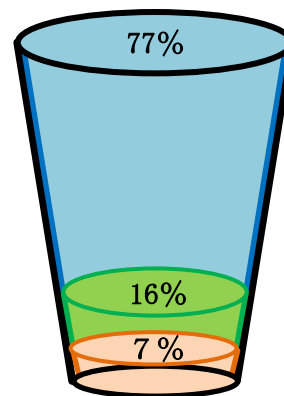

【平成28年度 利き水会アンケート結果】

(有効回答数 : 15,859名)

Q 利き水の結果をお聞かせください。

大阪の水道水
(高度浄水処理水)

日本産の
ミネラルウォーター

Q 利き水をして、水道水のイメージは変わりましたか？

よくなった

よいイメージ
のまま

悪いイメージ
のまま

悪くなった