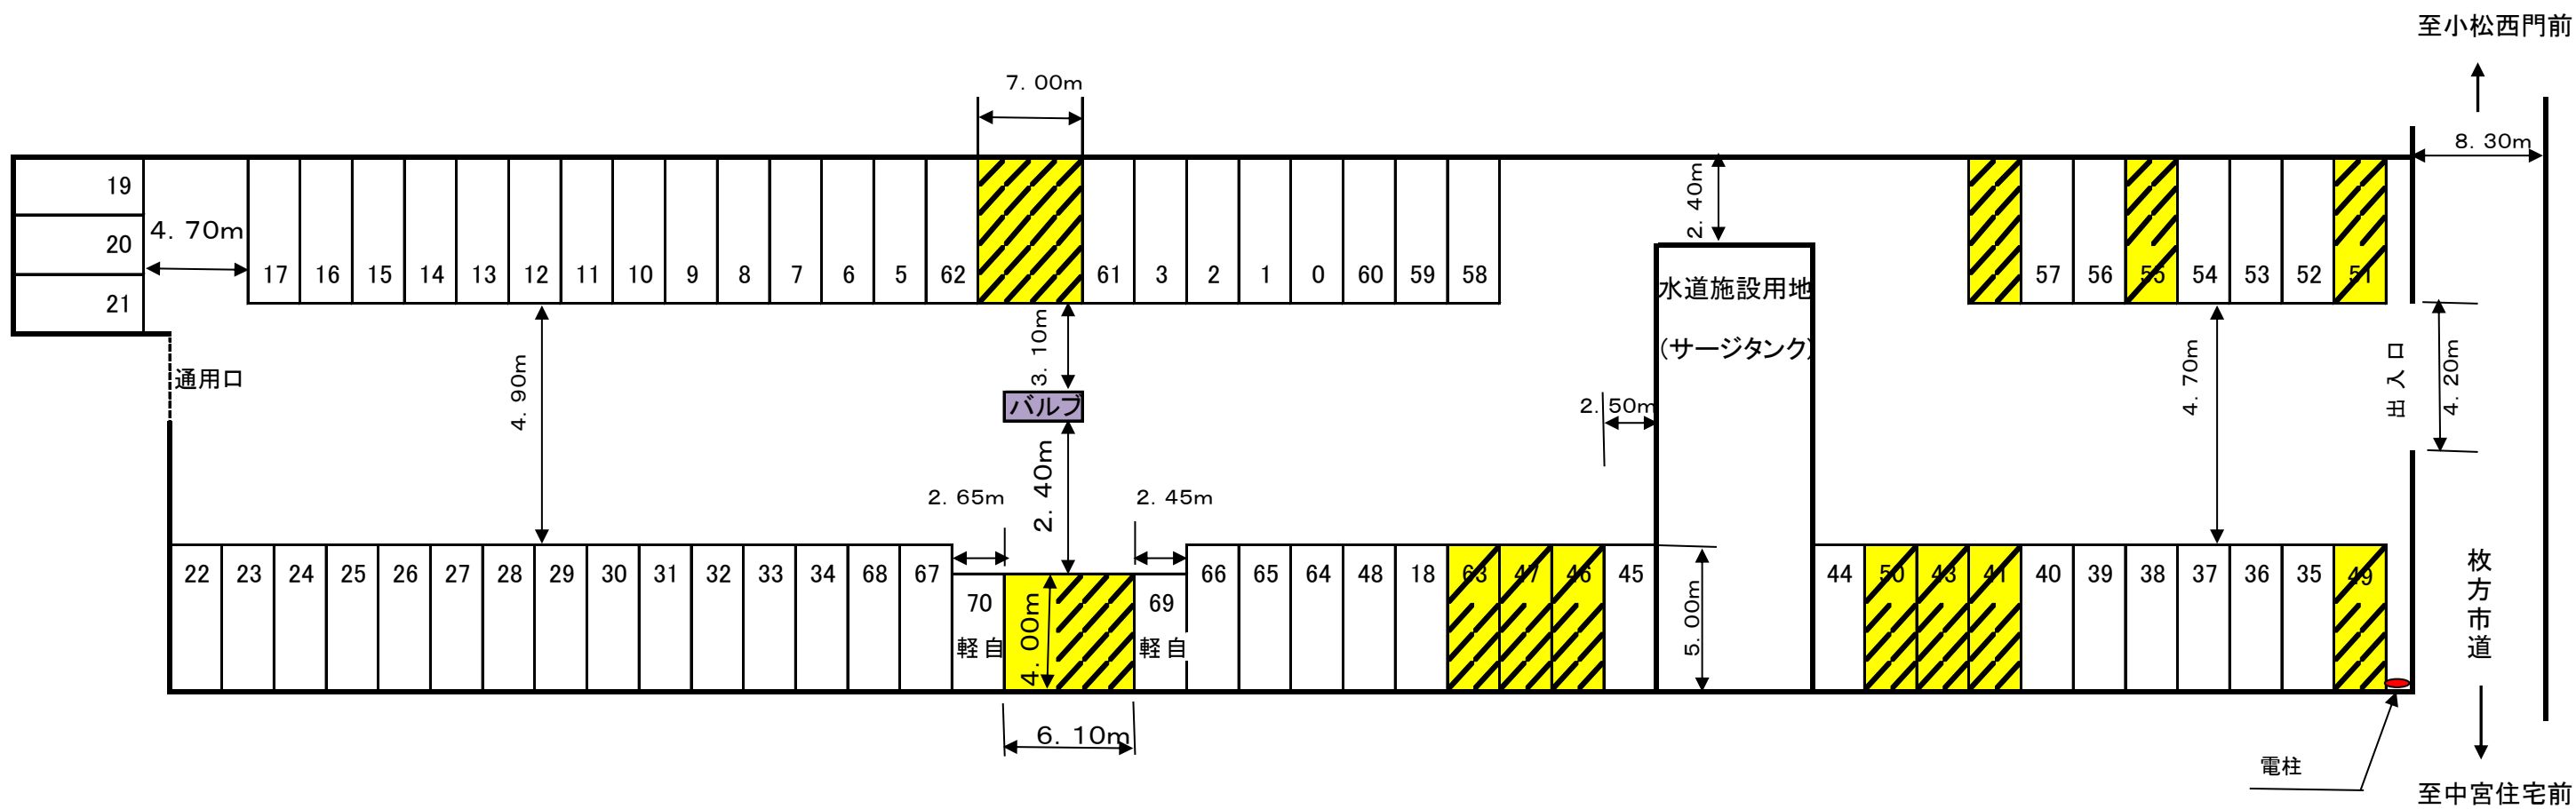

中宮駐車場

所在図

物件番号
<1-1>

所在地 枚方市中宮北町207番
 駐車可能台数 60台(内軽自動車2台)
 貸付面積 1,649.43㎡

中宮駐車場配置図

渚 駐 車 場

物件番号
 <1-2>

所在図

所在地 枚方市渚南町174番5外
 駐車可能台数 9台
 貸付面 263.74㎡

渚 駐 車 場 配 置 図

中宮山戸駐車場

物件番号
<1-3>

所在図

所在地 枚方市中宮山戸町1921番2
 駐車可能台数 10台(内軽自動車1台)
 貸付面 281.81㎡

中宮山戸駐車場配置図

宮之阪 駐 車 場

物件番号
<1-4>

所在図

所在地
駐車可能台数
貸付面

枚方市宮之阪4丁目388番2
5台
159.03㎡

宮之阪 駐 車 場 配 置 図

村野東駐車場

物件番号
<1-5>

所在地 枚方市村野東町1748番地

駐車可能台数 51台

貸付面 1,966.83㎡

村野東駐車場配置図

所在図