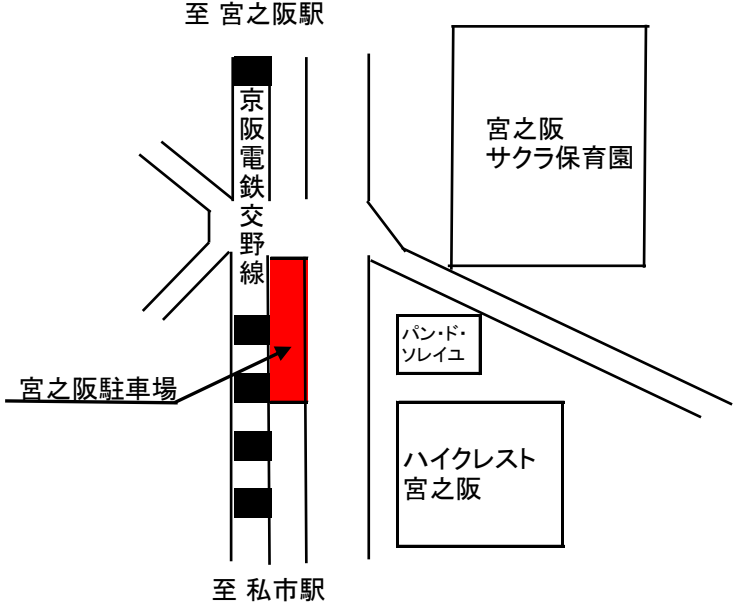

中宮駐車場

所在図

物件番号
<1-1>

所在地 枚方市中宮北町207番
 駐車可能台数 60台(内軽自動車2台)
 貸付面積 1,649.43㎡

中宮駐車場配置図

渚 駐 車 場

物件番号
 <1-2>

所在図

所在地 枚方市渚南町174番5外
 駐車可能台数 9台
 貸付面 263.74㎡

渚 駐 車 場 配 置 図

中宮山戸駐車場

物件番号
<1-3>

所在図

所在地 枚方市中宮山戸町1921番2
 駐車可能台数 10台(内軽自動車1台)
 貸付面 281.81㎡

中宮山戸駐車場配置図

宮之阪 駐 車 場

物件番号
<1-4>

所在図

所在地
駐車可能台数
貸付面

枚方市宮之阪4丁目388番2
5台
159.03㎡

宮之阪 駐 車 場 配 置 図

村野東駐車場

物件番号
<1-5>

所在地 枚方市村野東町1748番地