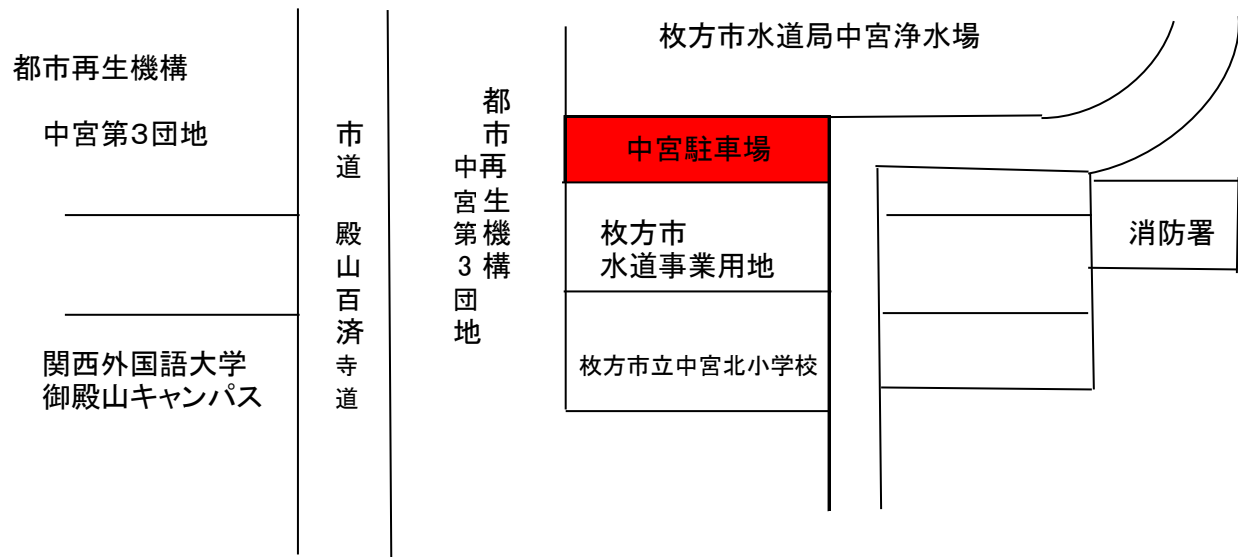

中宮駐車場

所在図

物件番号
<1-1>

所在地 枚方市中宮北町207番
 駐車可能台数 60台(内軽自動車2台)
 貸付面積 1,649.43㎡

中宮駐車場配置図

渚 駐 車 場

物件番号
 <1-2>

所在図