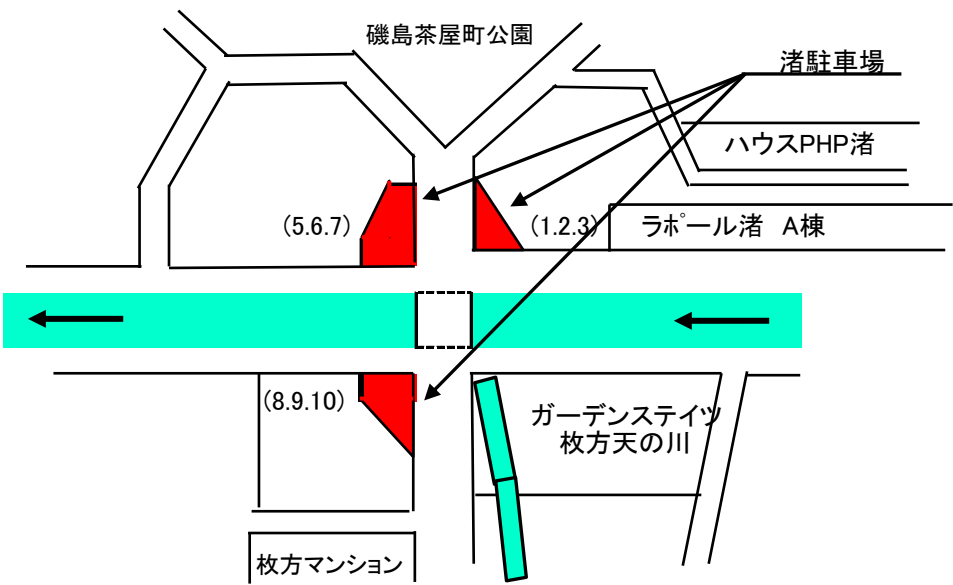

中宮駐車場

所在図

物件番号
<1-1>

所在地 枚方市中宮北町207番
 駐車可能台数 60台(内軽自動車2台)
 貸付面積 1,649.43㎡

中宮駐車場配置図

渚 駐 車 場

物件番号
 <1-2>

所在図

所在地 枚方市渚南町174番5外
 駐車可能台数 9台
 貸付面 263.74㎡

渚 駐 車 場 配 置 図

中宮山戸駐車場

物件番号
<1-3>

所在図

所在地 枚方市中宮山戸町1921番2
 駐車可能台数 10台(内軽自動車1台)
 貸付面 281.81㎡

中宮山戸駐車場配置図

宮之阪 駐 車 場

物件番号
<1-4>

所在図

所在地
駐車可能台数
貸付面

枚方市宮之阪4丁目388番2
5台
159.03㎡

宮之阪 駐 車 場 配 置 図

村野東駐車場

物件番号
<1-5>

所在地 枚方市村野東町1748番地

駐車可能台数 51台

貸付面 1,966.83㎡

村野東駐車場配置図

所在図