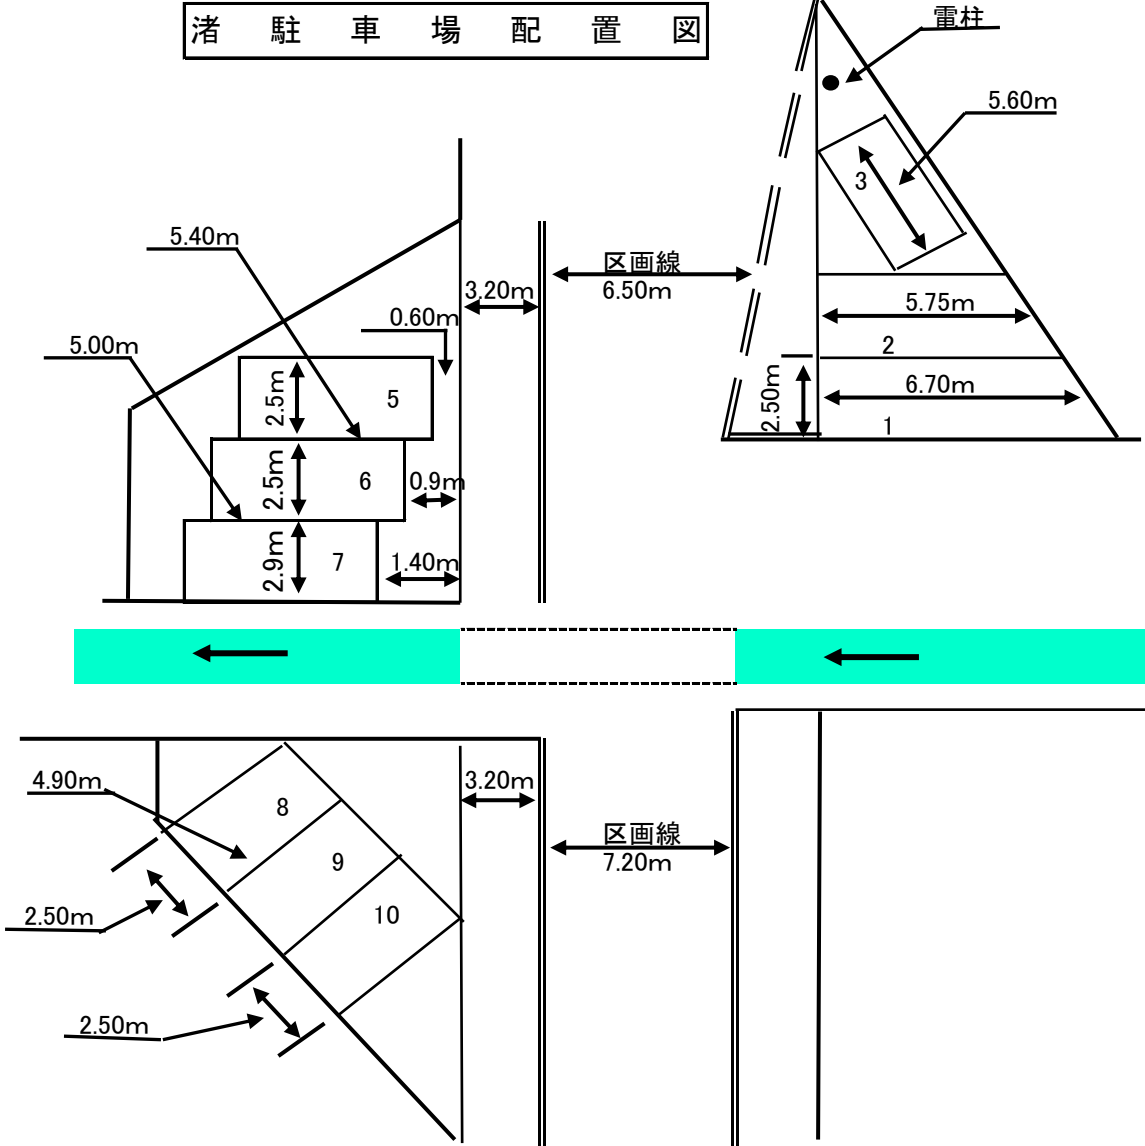

中宮駐車場

所在図

物件番号
<1-1>

所在地 枚方市中宮北町207番
 駐車可能台数 60台(内軽自動車2台)
 貸付面積 1,649.43㎡

中宮駐車場配置図

渚 駐 車 場

物件番号
 <1-2>

所在図

所在地 枚方市渚南町174番5外
 駐車可能台数 9台
 貸付面 263.74㎡

渚 駐 車 場 配 置 図

中宮山戸駐車場

物件番号
<1-3>

所在図

所在地 枚方市中宮山戸町1921番2
 駐車可能台数 10台(内軽自動車1台)
 貸付面 281.81㎡

中宮山戸駐車場配置図

宮之阪 駐 車 場

物件番号
<1-4>

所在図

所在地
駐車可能台数
貸付面

枚方市宮之阪4丁目388番2
5台
159.03㎡

宮之阪 駐 車 場 配 置 図

村野東駐車場

物件番号
<1-5>

所在地 枚方市村野東町1748番地

駐車可能台数 51台

貸付面 1,966.83㎡

村野東駐車場配置図

所在図