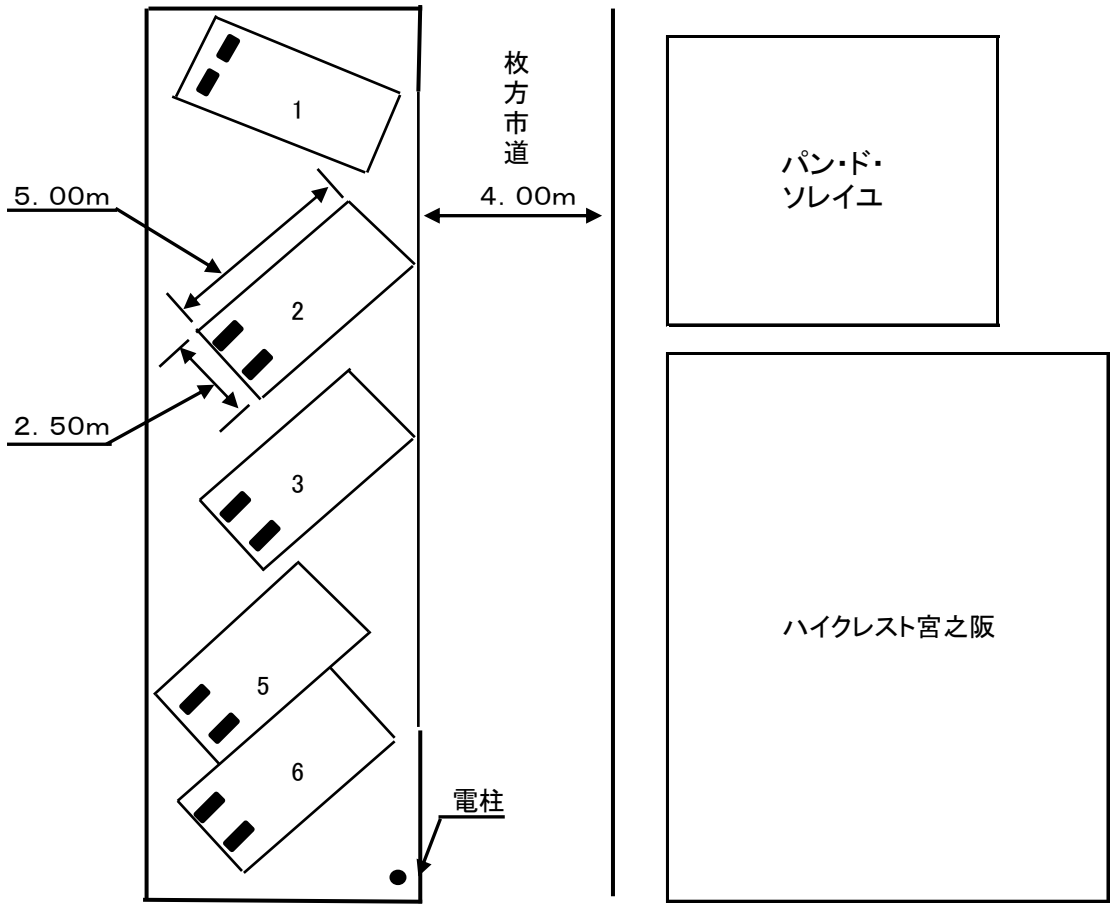

物件番号
<1-4>

所在図

所在地
駐車可能台数
貸付面

枚方市宮之阪4丁目388番2
5台
159.03㎡

宮之阪 駐 車 場 配 置 図

村野東駐車場

物件番号
<1-5>

所在地 枚方市村野東町1748番地