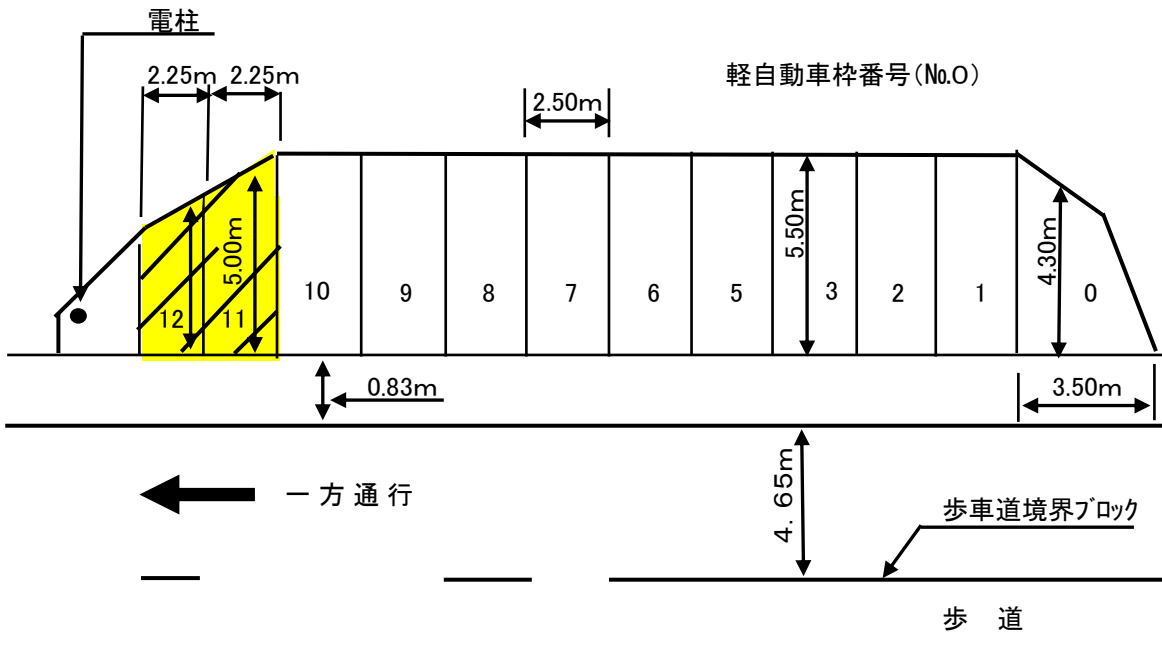

所在地 枚方市渚南町174番5外
 駐車可能台数 9台
 貸付面 263.74㎡

渚 駐 車 場 配 置 図

中宮山戸駐車場

物件番号
<1-3>

所在図

所在地 枚方市中宮山戸町1921番2
 駐車可能台数 10台(内軽自動車1台)
 貸付面 281.81㎡

中宮山戸駐車場配置図

宮之阪 駐 車 場

物件番号
<1-4>

所在図

所在地
駐車可能台数
貸付面

枚方市宮之阪4丁目388番2
5台
159.03㎡

宮之阪 駐 車 場 配 置 図

村野東駐車場

物件番号
<1-5>

所在地 枚方市村野東町1748番地