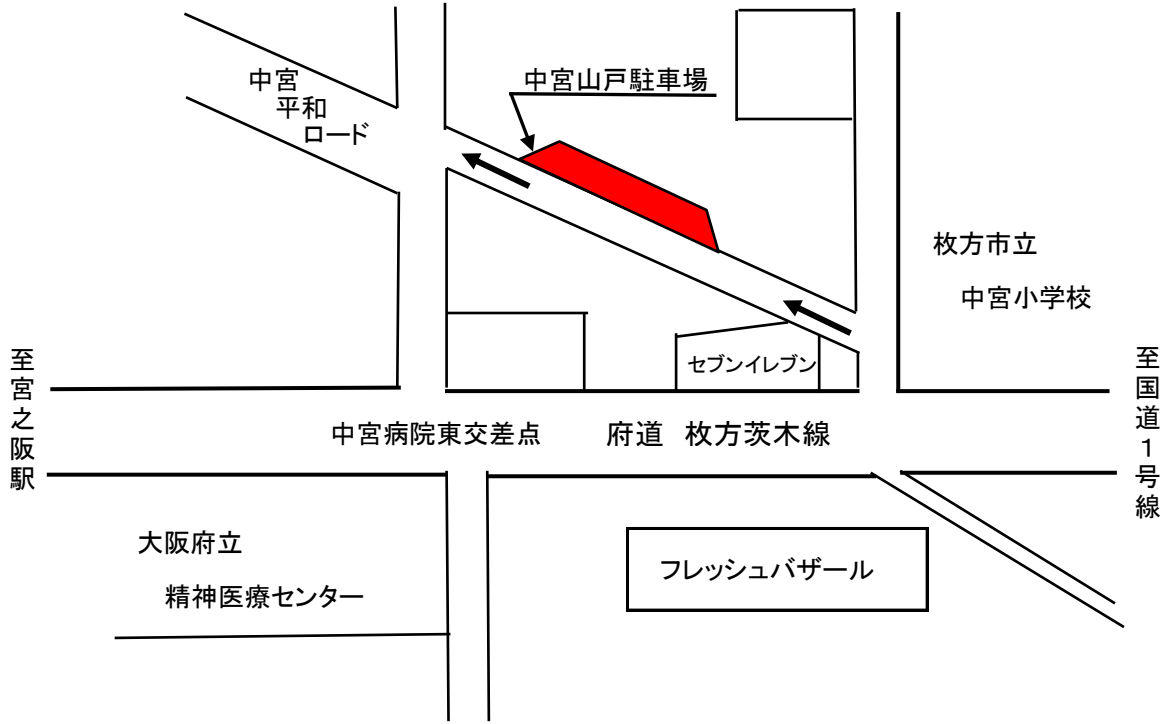

所在地 枚方市渚南町174番5外
 駐車可能台数 9台
 貸付面 263.74㎡

渚 駐 車 場 配 置 図

中宮山戸駐車場

物件番号
<1-3>

所在図

所在地 枚方市中宮山戸町1921番2
 駐車可能台数 10台(内軽自動車1台)
 貸付面 281.81㎡

中宮山戸駐車場配置図

宮之阪 駐 車 場

物件番号
<1-4>

所在図

所在地
駐車可能台数
貸付面

枚方市宮之阪4丁目388番2
5台
159.03㎡

宮之阪 駐 車 場 配 置 図

村野東駐車場

物件番号
<1-5>

所在地 枚方市村野東町1748番地